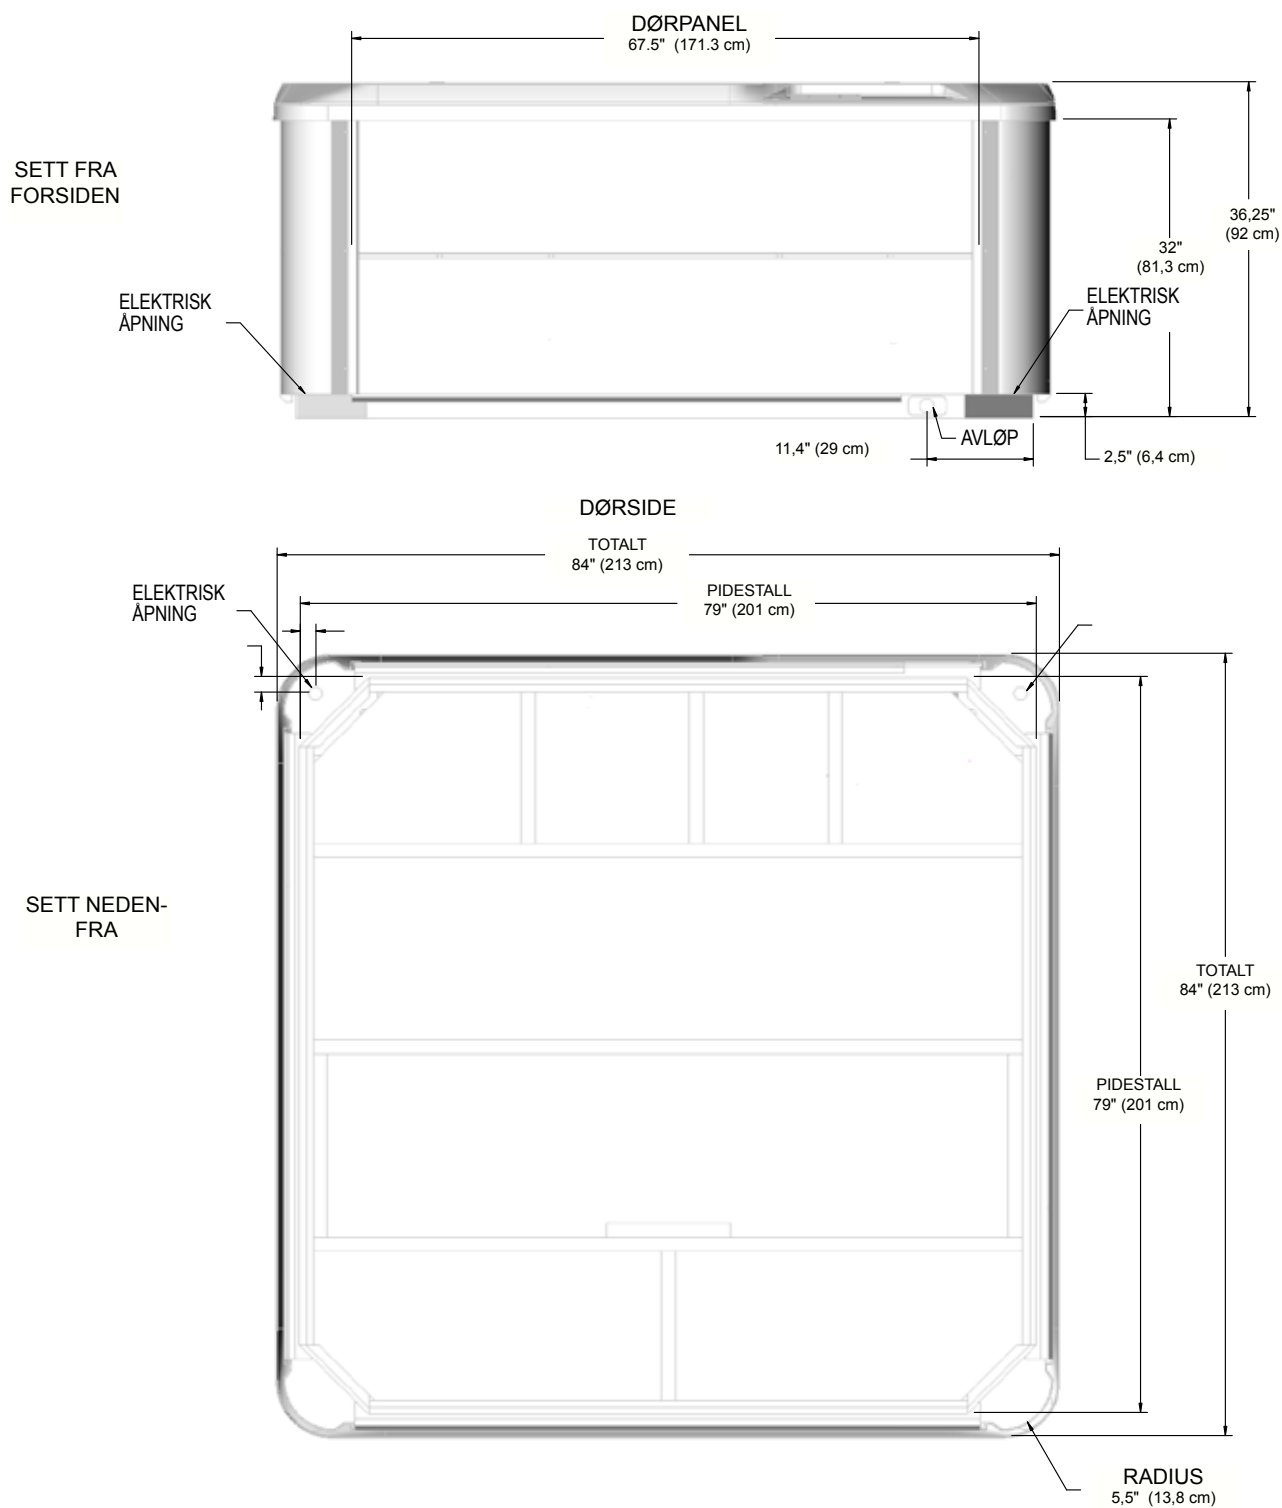

# RELAY- / RHYTHM- (MODELL RELE / RHYE)

## Dimensjoner

Merk: Alle dimensjoner er omtrentlige; mål massasjebadet før du tar kritiske avgjørelser om design og gangveier.

**MERK: WATKINS WELLNESS** anbefaler at **RELAY & RHYTHM** blir installert på en minst 10 cm tykk forsterket betongpute eller en strukturelt sunn veranda som kan støtte "dødvekten" som du finner på spesifikasjonsskjemaet til massasjebadet.